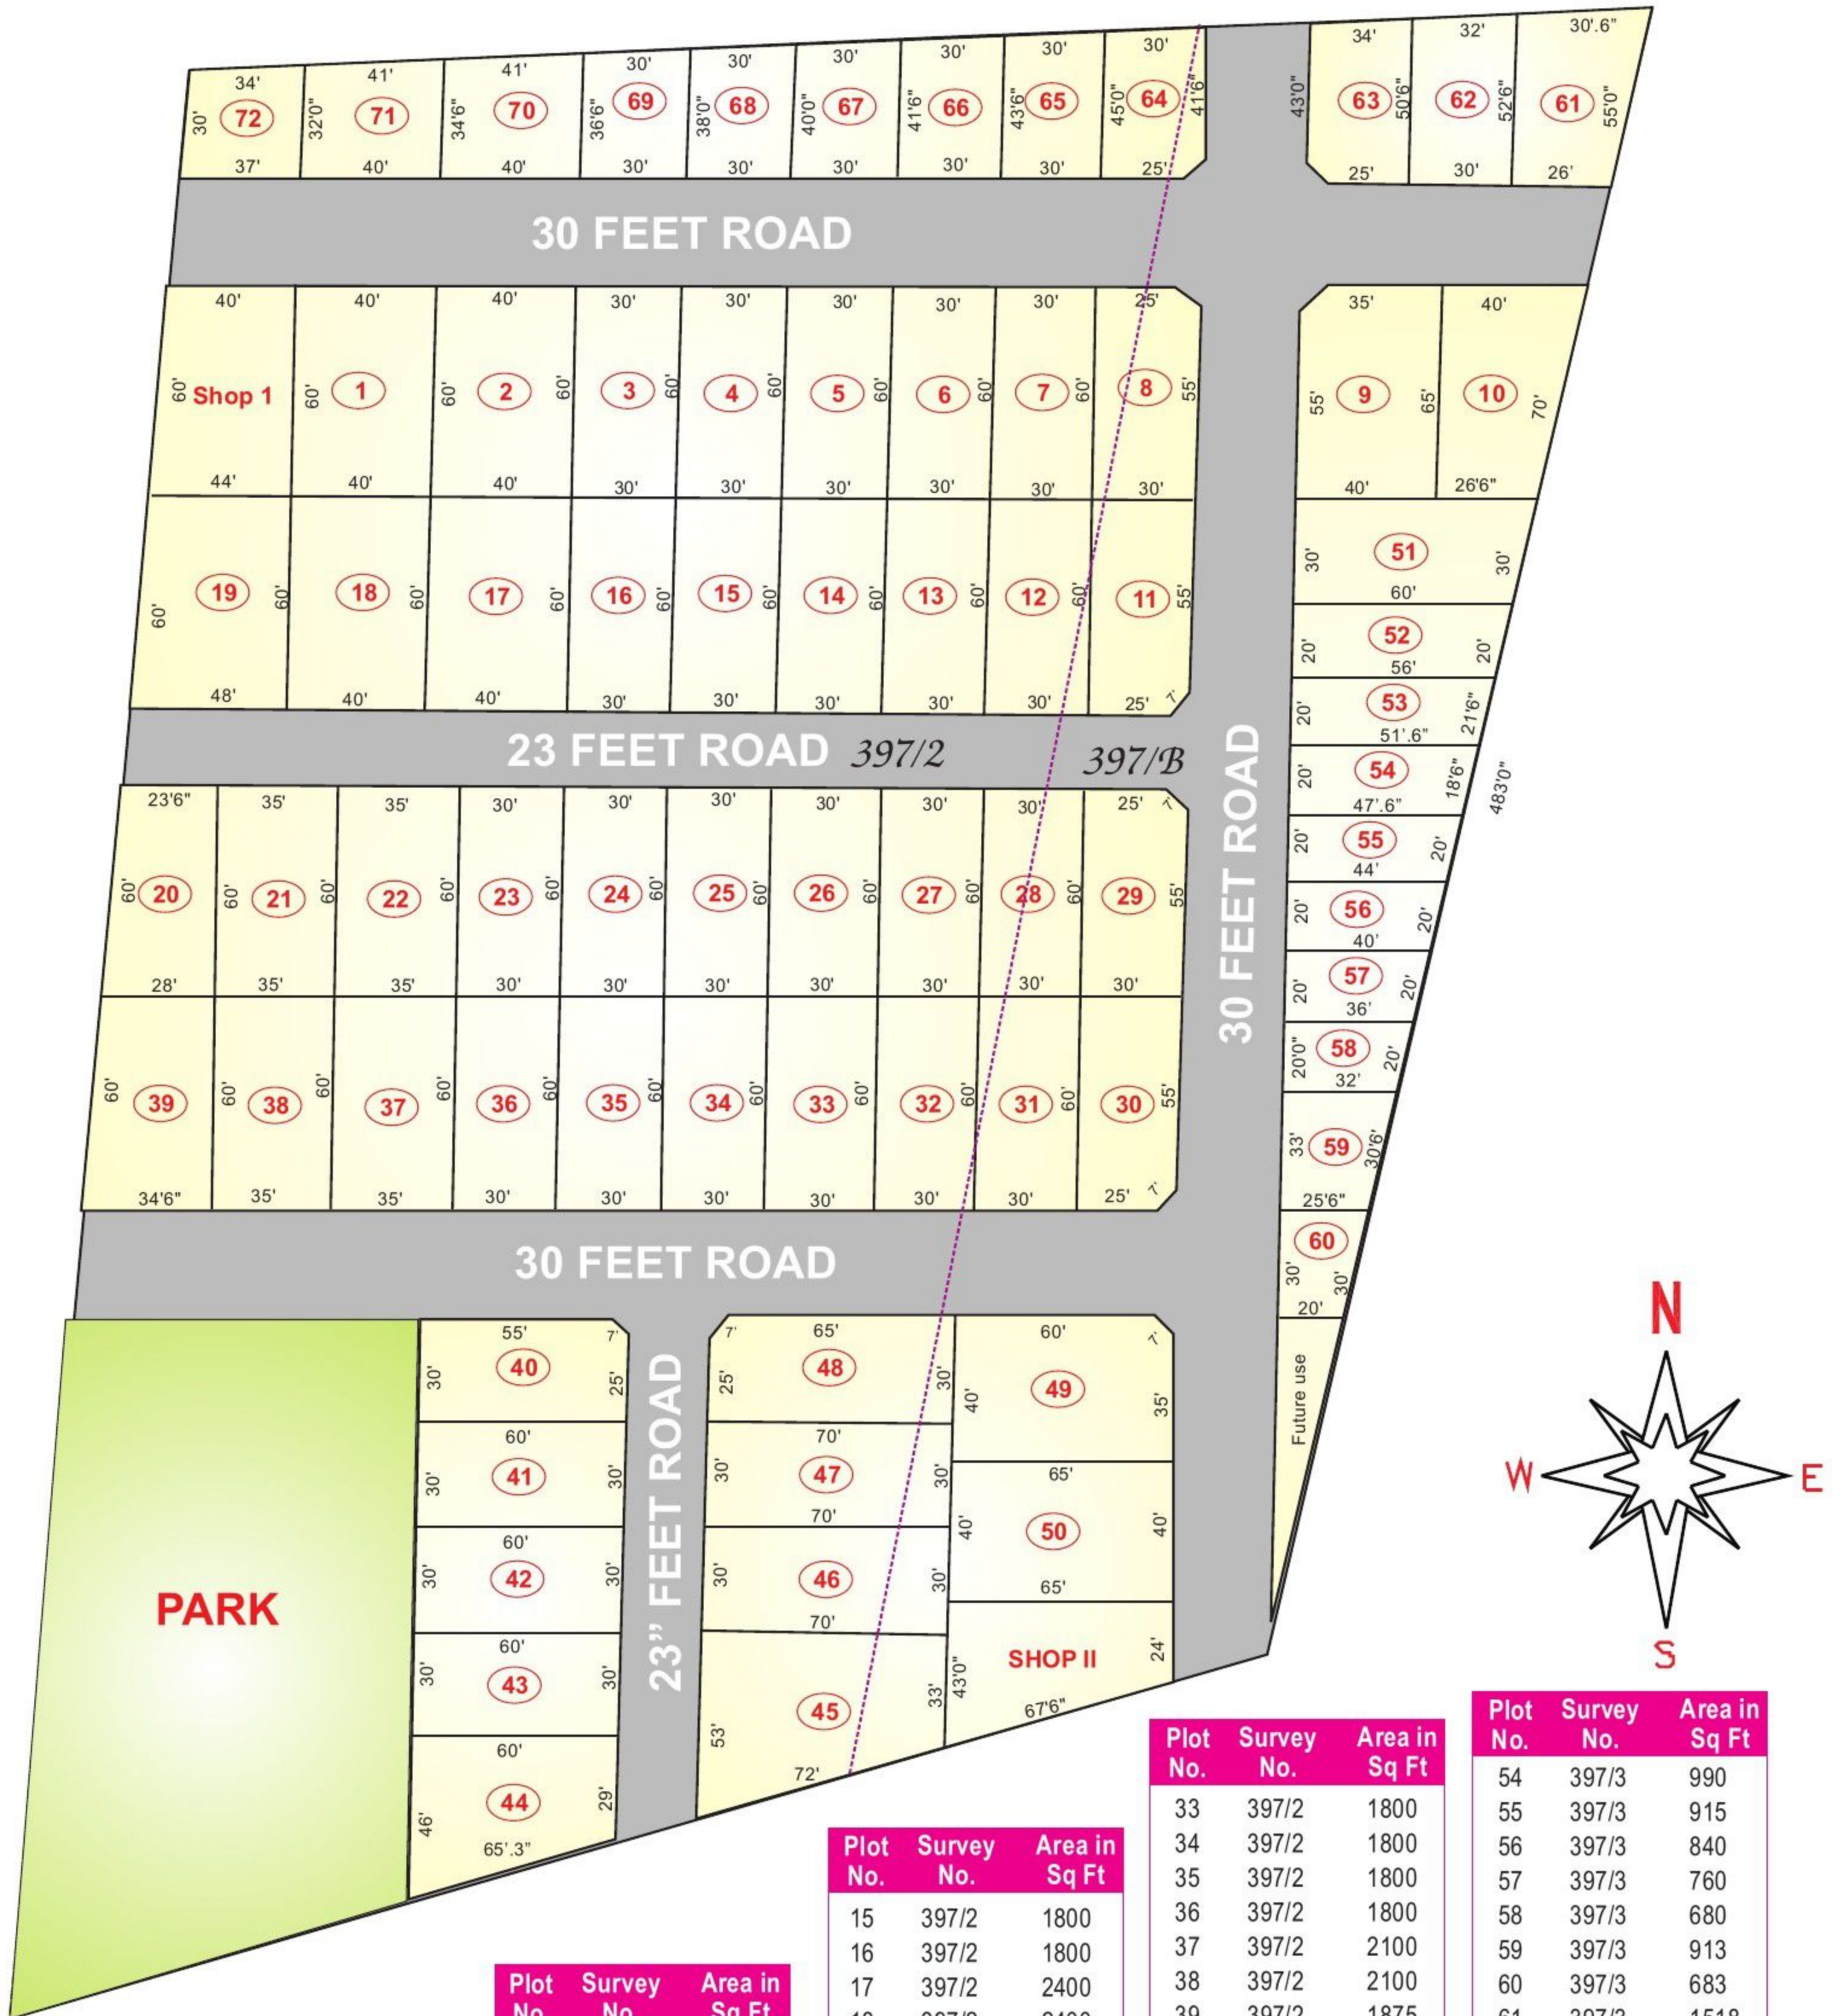

ATCHAYA GARDEN

LAYOUT OF HOUSING PLOTS IN S.No. 397/2, & 3, of KOLATHUR VILLAGE
KOLATHUR PANCHAYAT, CHENGALPATTU TALUK, KANCHEEPURAM DISTRICT

Plot No.	Survey No.	Area in Sq Ft
1	397/2	2400
2	397/2	2400
3	397/2	1800
4	397/2	1800
5	397/2	1800
6	397/2	1800
7	397/2	1800
8	397/2&3	1788
9	397/3	2488
10	397/3	2226
11	397/3	1788
12	397/2&3	1800
13	397/2	1800
14	397/2	1800

Plot No.	Survey No.	Area in Sq Ft
15	397/2	1800
16	397/2	1800
17	397/2	2400
18	397/2	2400
19	397/2	2760
20	397/2	1545
21	397/2	2100
22	397/2	2100
23	397/2	1800
24	397/2	1800
25	397/2	1800
26	397/2	1800
27	397/2	1800
28	397/2&3	1800
29	397/3	1788
30	397/3	1788
31	397/2&3	1800
32	397/2	1800

Plot No.	Survey No.	Area in Sq Ft
33	397/2	1800
34	397/2	1800
35	397/2	1800
36	397/2	1800
37	397/2	2100
38	397/2	2100
39	397/2	1875
40	397/2	1788
41	397/2	1800
42	397/2	1800
43	397/2	1800
44	397/2	2348
45	397/2&3	3053
46	397/2&3	2100
47	397/2&3	2100
48	397/2&3	2088
49	397/3	2588
50	397/3	2600
51	397/3	1898
52	397/3	1160
53	397/3	1115

Plot No.	Survey No.	Area in Sq Ft
54	397/3	990
55	397/3	915
56	397/3	840
57	397/3	760
58	397/3	680
59	397/3	913
60	397/3	683
61	397/3	1518
62	397/3	1597
63	397/3	1564
64	397/2&3	1362
65	397/2	1328
66	397/2	1275
67	397/3	1222
68	397/3	1170
69	397/2	1117
70	397/2	1438
71	397/2	1346
72	397/2	1100
Shop1	397/2	2520
Shop2	397/3	2210