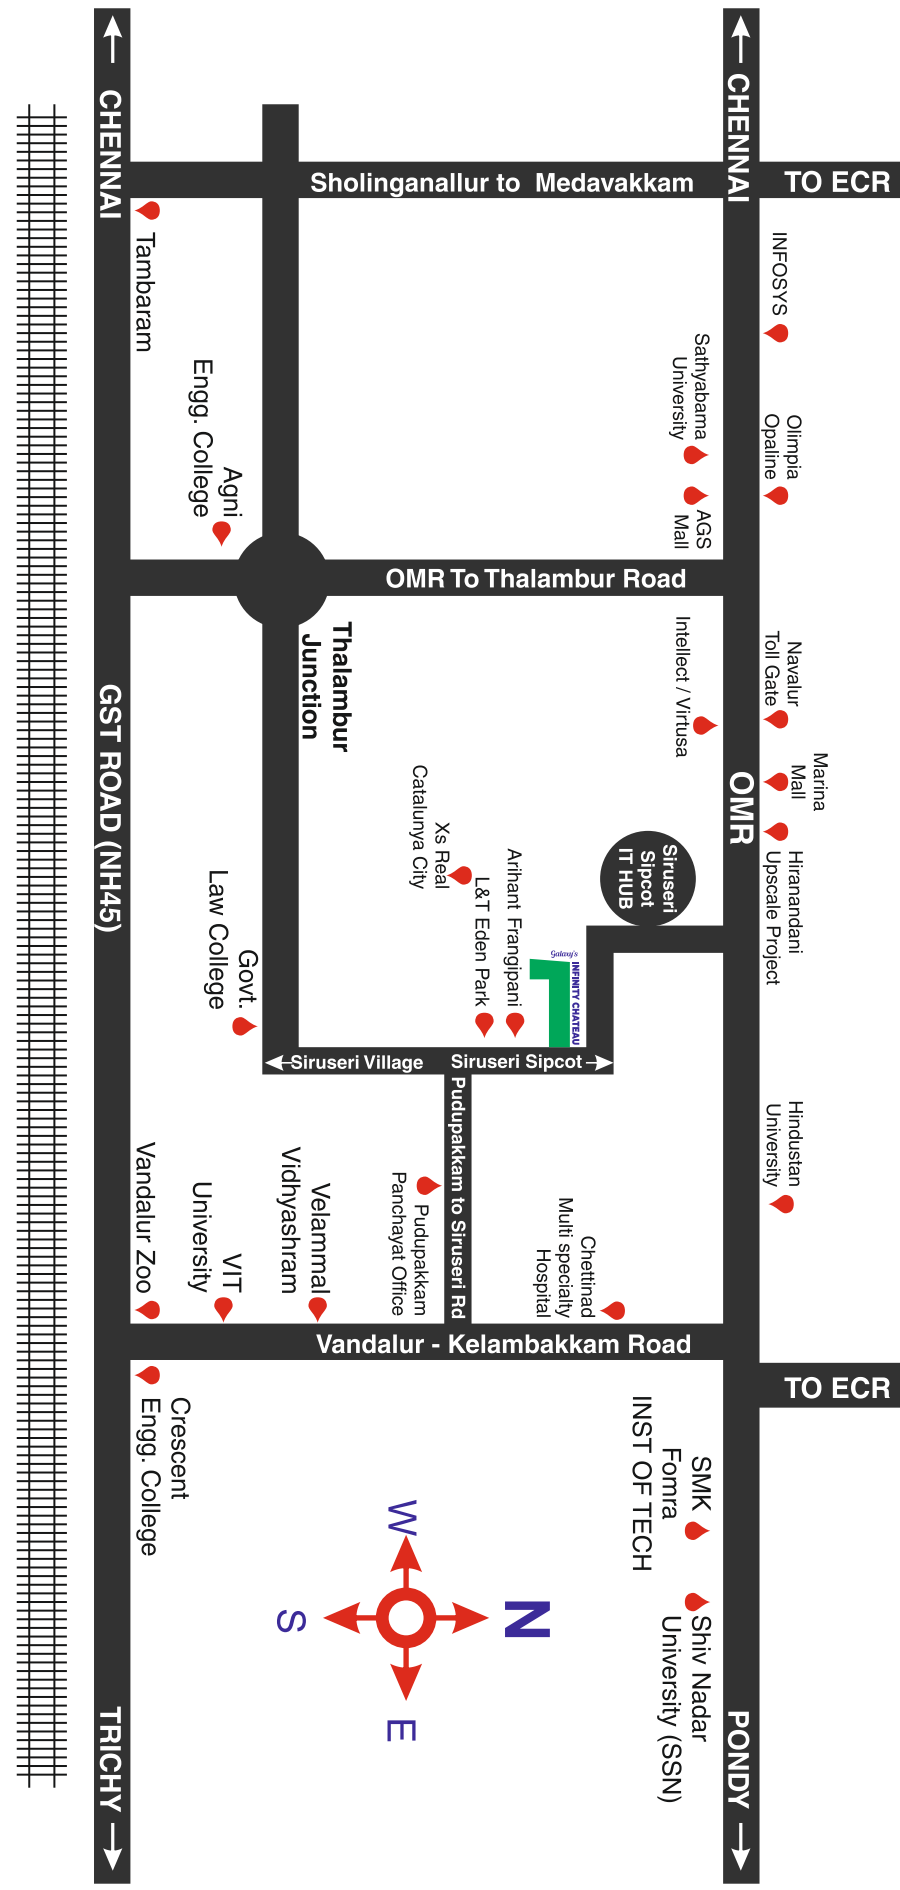

GALAXY

PROPERTY CONSULTANCY

Proudly Launches

Galaxy's Infinity Chateau

Close to Siruseri Sipcot (OMR)

@ Pudupakkam, Vandalur Taluk, Chengalpattu District

Key Plan (NTS)

For Booking Contact

PLOT No.	SURVEY No.	EXTENT Sq.Ft.
1	143/5A2	1415
2	143/4A3,5A2	1540
3	143/4A3,5A2	1256
4	143/4A3,5A2	1256
5	143/4A3,5A2	1256
6	143/5A2	1256
7	143/5A2	1256
8	143/5A2	1256
9	143/5A2	1256
10	143/5A2	1256
11	143/5A2	1256
12	143/5A2	1256
13	143/5A2	1256
14	143/5A2	1256
15	143/4A1,5A2	1256
16	143/4A1	1256
17	143/4A1	1256
18	143/4A1	1256
19	143/4A1	1029
20	143/4A1	1031
21	143/4A1	1010
22	143/4A1	1010
23	143/4A1	1262
24	143/4A1	1262
25	143/2A2,4A1	1313
26	143/2A2,4A1	1457
27	143/4A1	1337
28	143/4A1	1287
29	143/4A1	1485
30	143/4A1	1417
31	143/4A1	1334
32	143/4A1	1175
33	143/4A1	1175
34	143/4A1	1175
35	143/4A1	1175
36	143/4A1	1175
37	143/4A1	1175
38	143/4A1,5A2	1175
39	143/5A2	1175
40	143/5A2	1175
41	143/5A2	1175
42	143/5A2	1175
43	143/5A2	1175
44	143/5A2	1175
45	143/5A2	1175
46	143/5A2	1175
47	143/5A2	1175
48	143/5A2	1175
49	143/5A2	1175
50	143/5A2	1093
51	143/5A2	1165
52	143/5A2	1165
TOTAL		63868